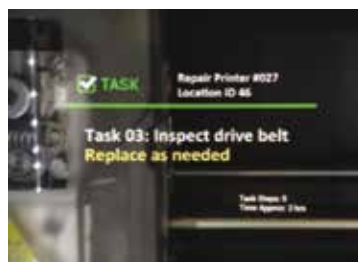

ZEBRA
CAPTURE
YOUR EDGE

Umieszczaj właściwe informacje we właściwym czasie tuż przed oczami swoich pracowników, aby zwiększyć wydajność i dokładność ich pracy podczas wykonywania zadań. W magazynie możesz na przykład kierować użytkowników do właściwych miejsc kompletacji i weryfikować pobrane przez nich artykuły, poprawiając w ten sposób dokładność oraz skracając czas wykonywania zadań i wdrażania nowych pracowników do pełnej produktywności. Wyświetlaj krok po kroku instrukcje dla pracowników linii montażowych za pomocą dokumentacji wizualnej w czasie rzeczywistym. Dostarczaj też technikom instrukcje, do których dostęp uzyskają bez konieczności angażowania rąk, aby móc szybciej i bezbłędnie wykonywać naprawy w celu skrócenia przestoju sprzętu.

Wyświetlacz HD4000 klasy korporacyjnej do mocowania na głowie

Większa wydajność i dokładność realizacji zadań dzięki procesom roboczym wspomaganym danymi, do których dostęp nie wymaga obsługi ręcznej

Dzięki pierwszemu tego rodzaju wyświetlaczowi HD4000 klasy korporacyjnej do mocowania na głowie można zwiększyć wydajność i dokładność realizacji zadań, nakładając w czasie rzeczywistym najistotniejsze informacje kontekstowe na pole widzenia pracowników. Dzięki temu pracownicy mogą teraz wzrok i ręce zawsze skupiać na zadaniach — a nie na obsłudze aplikacji na komputerze mobilnym w celu uzyskania tych danych. Wyobraź sobie, ile dodatkowych zamówień może codziennie, w 100% dokładnie, skompletować personel magazynu. Wyobraź sobie, o ile więcej urządzeń mogą codziennie naprawić technicy. Wyobraź sobie wreszcie, o ile szybciej i dokładniej pracownicy montażowi mogą budować Twoje wyroby, zwiększając produktywność bez konieczności rozbudowy linii produkcyjnych ani powiększania siły roboczej. Taką właśnie moc mają procesy robocze wspomagane danymi, których uzyskanie nie wymaga angażowania rąk, możliwe dzięki HD4000.